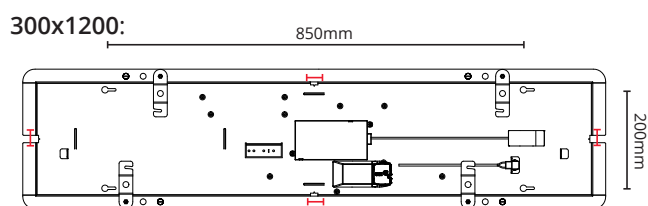

Sense Surface Suspension Kit

NORWAY
SG Armaturen AS

Skytterheia 25
N-4790 Lillesand

Tel: +47 37 50 03 00
firmapost@sg-as.no
www.sg-as.no

SWEDEN
SG Armaturen AB
Tel: +46 31 81 71 10
info@sg-ab.se
www.sg-ab.se