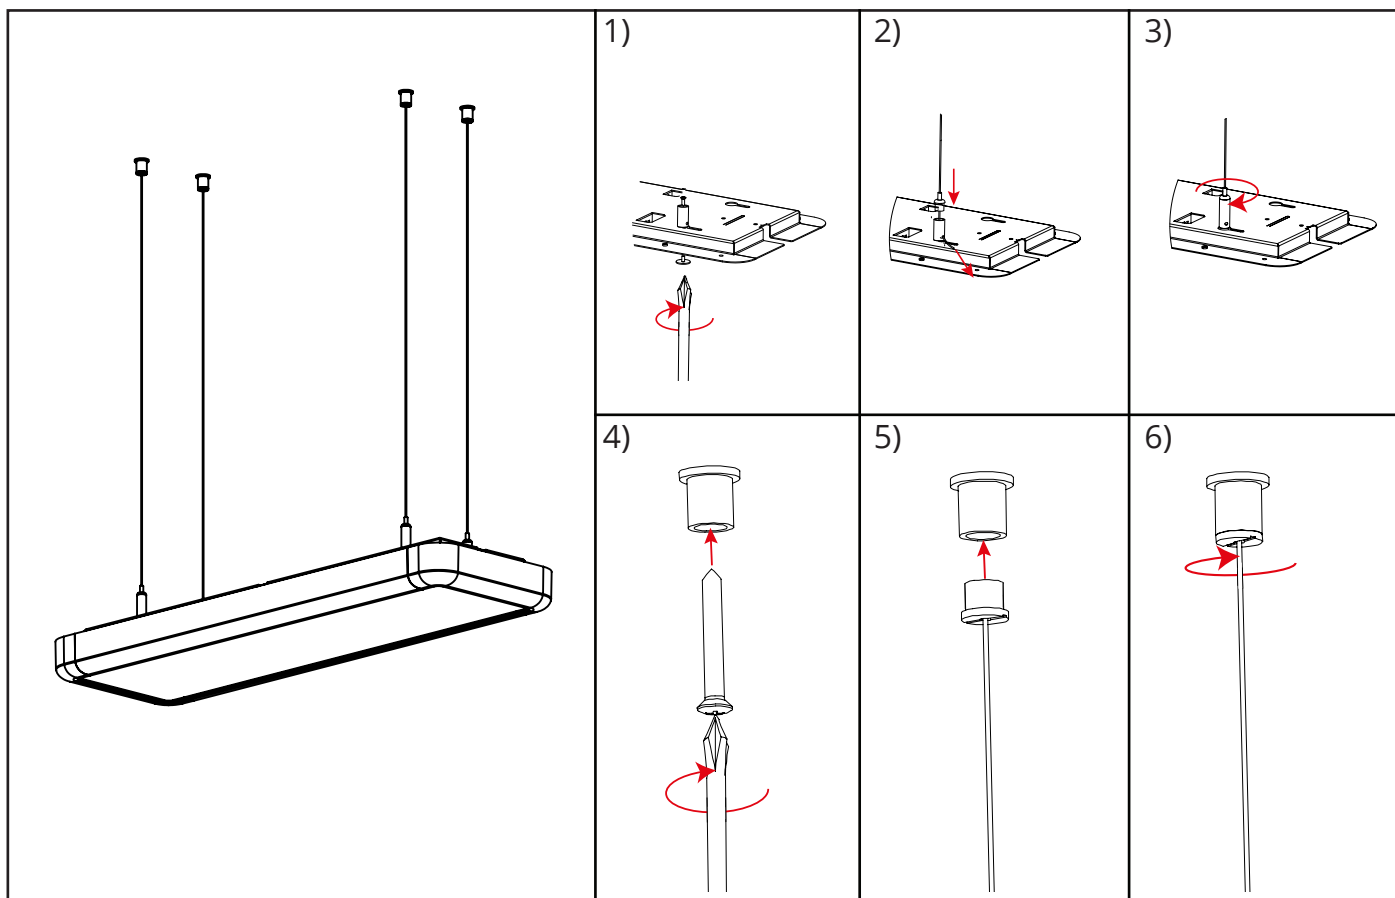

Sense Surface Suspension Kit

NORWAY
SG Armaturen AS

Skytterheia 25
N-4790 Lillesand

Tel: +47 37 50 03 00
firmapost@sg-as.no
www.sg-as.no

SWEDEN
SG Armaturen AB
Tel: +46 31 81 71 10
info@sg-ab.se
www.sg-ab.se