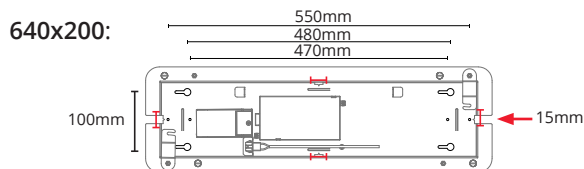

Sense Surface Suspension Kit

NORWAY
SG Armaturen AS

Skytterheia 25
N-4790 Lillesand

Tel: +47 37 50 03 00
firmapost@sg-as.no
www.sg-as.no

SWEDEN
SG Armaturen AB
Tel: +46 31 81 71 10
info@sg-ab.se
www.sg-ab.se