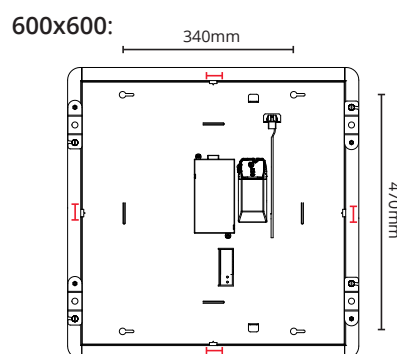

Sense Surface Suspension Kit

NORWAY
SG Armaturen AS

Skytterheia 25
N-4790 Lillesand

Tel: +47 37 50 03 00
firmapost@sg-as.no
www.sg-as.no

SWEDEN
SG Armaturen AB
Tel: +46 31 81 71 10
info@sg-ab.se
www.sg-ab.se